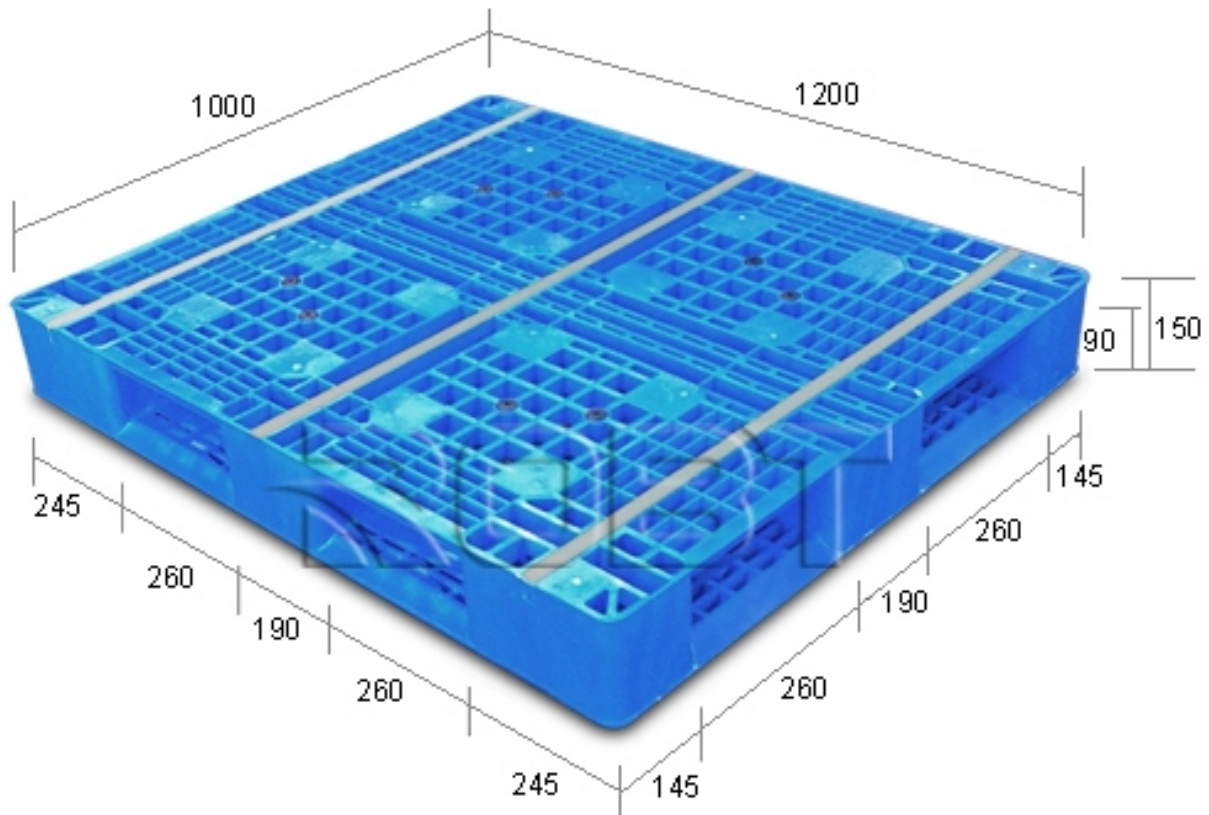

## 田字型塑料托盘(置十字钢管)

单位：毫米

货号	BT02428	
型式	四面进叉	
材质	聚乙烯	
尺寸(长×宽×高)	mm	1200×1000×150
叉孔高度	mm	90
动载	kg	1500
静载	kg	6000
净重	kg	21.5
起订量	≥10	